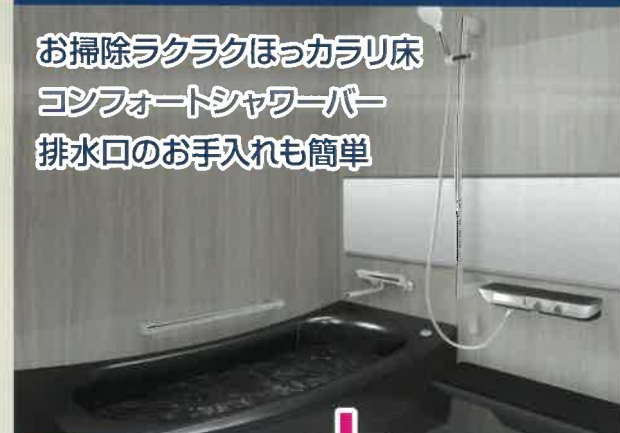

## TOTO

システムバス サザナ HTシリーズ

キッチン ザ・クラッソ

洗面化粧台 サクア

**3点セット** 特別価格(税抜)

定価(税抜) ¥3,232,250 → **¥1,396,000**

定価(税込) ¥3,555,475 → (税込) ¥1,535,600

お掃除ラクラクほっかり床  
コシフォートシャワーバー  
排水口のお手入れも簡単